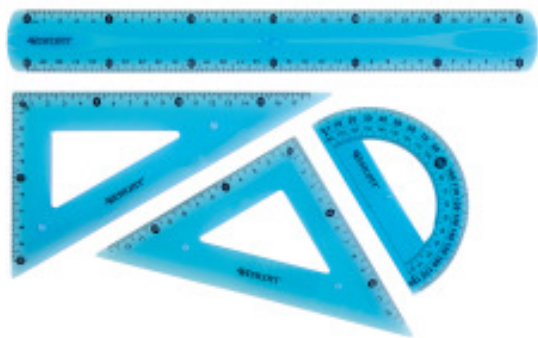

WESTCOTT Geometrie-Set Flexi blau/rot/grün 4-teilig, E-1030200

Artikelnummer: O630341

WESTCOTT Geometrie-Set Flexi blau/rot/grün 4-teilig, E-1030200

Hersteller: -

Geometrie-Set flexibel - 4-teilig
Geometrie-Set Flexi, bruchfest, 4-teilig, Lineal: 30cm, Zeichendreiecke: 18cm/60°; 13cm/45°; Winkelmesser: 180°; 3-farbig sortiert (rot, grün und blau) • cm-Skala • flexibler Kunststoff in drei bunten Farben
Material Kunststoff
Beidseitig
ja
Rutschfest
ja
Tuschkante
ja
Inhalt 1