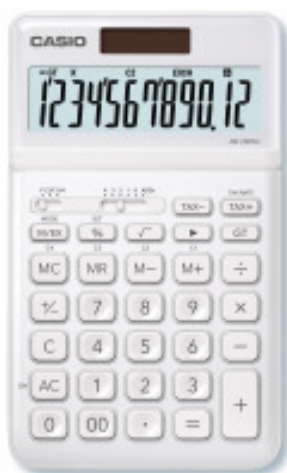

CASIO Tischrechner 12-stellig weiss, JW200SCWE

Artikelnummer: O622909

CASIO Tischrechner 12-stellig weiss, JW200SCWE

Hersteller: -

JW-200SC - Tischrechner
Der CASIO JW-200SC ist ein Tischrechner im edlen Design. Dieser Rechner mit Solar-/Batteriebetrieb ist mit einem 12-stelligen LC-Display inkl. Rechenbefehl-Anzeige ausgestattet und bietet viele verschiedene Optionen.

- Farbiges Metallgehäuse
- Schwenkbares Display
- Plastik-Tasten
- Key-Rollover
- Gewicht: ca. 150 g
- Profi-Prozentrechnung
- MwSt.-Berechnung
- 4-Tasten-Speicher, Tausender Unterteilung und vieles mehr

Typ Büro-Rechner
Farbe weiss
Abmessungen 1.1 x 10.9 x 18.4 cm
Stromversorgung Solar & Batterie
Anzahl Stellen 12
Display LCDD
Druckendnein
Inhalt 1

Preis: CHF 27.40 [inkl. 8.1% MwSt]

Im Shop aufgenommen am Freitag, 22. November 2019