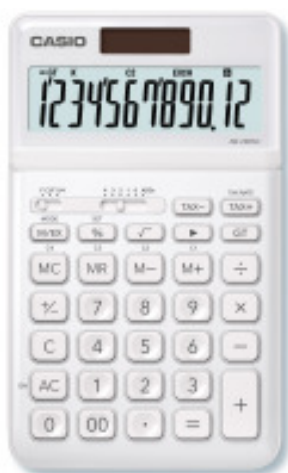

**CASIO Tischrechner 12-stellig weiss, JW200SCWE**

Artikelnummer: O622909

CASIO Tischrechner 12-stellig weiss, JW200SCWE

Hersteller: -

JW-200SC - Tischrechner  
Der CASIO JW-200SC ist ein Tischrechner im edlen Design. Dieser Rechner mit Solar-/Batteriebetrieb ist mit einem 12-stelligen LC-Display inkl. Rechenbefehl-Anzeige ausgestattet und bietet viele verschiedene Optionen.

- Farbiges Metallgehäuse
- Schwenkbares Display
- Plastik-Tasten
- Key-Rollover
- Gewicht: ca. 150 g
- Profi-Prozentrechnung
- MwSt.-Berechnung
- 4-Tasten-Speicher, Tausender Unterteilung und vieles mehr

Typ Büro-Rechner  
Farbe weiss  
Abmessungen 1.1 x 10.9 x 18.4 cm  
Stromversorgung Solar & Batterie  
Anzahl Stellen 12  
Display LC  
Druckend nein  
Inhalt 1

**Preis: CHF 27.40**

Im Shop aufgenommen am Freitag, 22. November 2019