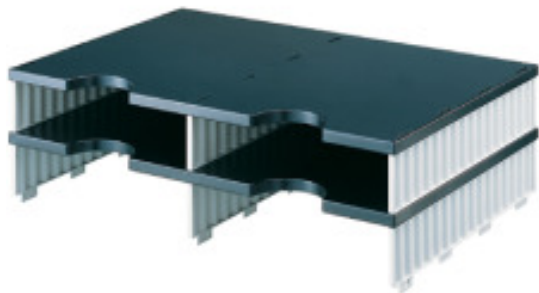

STYRO Schubladenbox Duo schwarz/grau 4 Fächer, 268-12021

Artikelnummer: O616989

STYRO Schubladenbox Duo schwarz/grau 4 Fächer, 268-12021

Hersteller: -

DUO - Aufbaueinheiten - 4 Fächer
Aufbaueinheit zur einfachen Erweiterung einer bestehenden Ablage- und Ordnungseinheit styrodoc duo. Die offenen Fächer nehmen Dokumente und Mappen bis Format C4 auf. Gerundete Kanten und der praktische Griffausschnitt erleichtern die Bedienung der Fächer. Unmontiert geliefert, inkl. Beschriftungsmaterial. • 2 Etagen / 4 Fächer • 4 Fächer / 2 Etagen • Standard-Fachhöhe 57 mm • Swiss made
FarbemulticolorZubehöreInhalt1