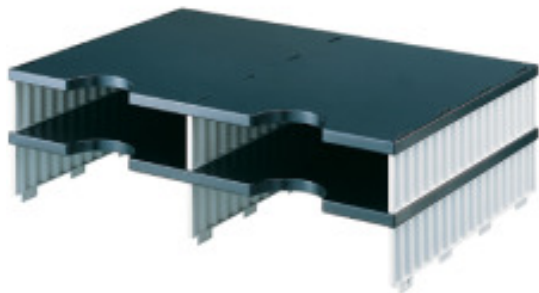

STYRO Schubladenbox Duo schwarz/grau 4 Fächer, 268-12021

Artikelnummer: O616989

STYRO Schubladenbox Duo schwarz/grau 4 Fächer, 268-12021

Hersteller: -

DUO - Aufbaueinheiten - 4 Fächer
Aufbaueinheit zur einfachen Erweiterung einer bestehenden Ablage- und Ordnungseinheit styrodoc duo. Die offenen Fächer nehmen Dokumente und Mappen bis Format C4 auf. Gerundete Kanten und der praktische Griffausschnitt erleichtern die Bedienung der Fächer. Unmontiert geliefert, inkl. Beschriftungsmaterial. • 2 Etagen / 4 Fächer • 4 Fächer / 2 Etagen • Standard-Fachhöhe 57 mm • Swiss made
FarbemulticolorZubehöreinhalt1