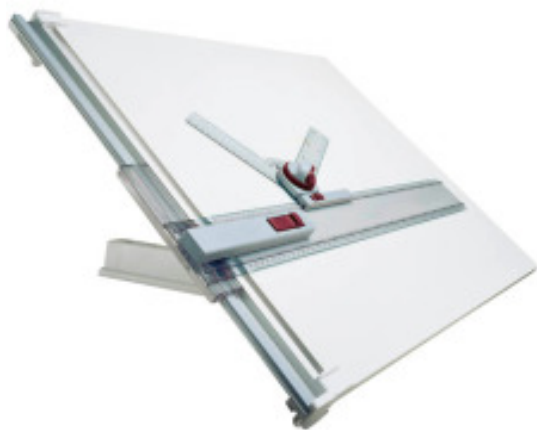

## ROTRING Zeichentisch A2 Brett 70x60cm, S0213920

Artikelnummer: O614753

ROTRING Zeichentisch A2 Brett 70x60cm, S0213920

Hersteller: -

ZeichentischeA2Der Zeichentisch von Rotring ist optimal für exakte und angenehme Arbeit. Der Tisch ist beliebig verstellbar, damit die Arbeit komfortabel ist und Spass macht!• Komplet mit T-Schienen-Set• verstellbare Schrägsteller• Schnellzeichenkopf mit 'STOP-and-GO'-Mechanik TypZeichentischLänge70cmFarbegrauSetneinInhalt1