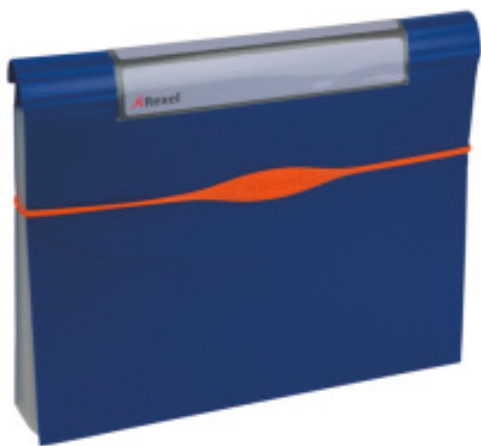

REXEL OPTIMA Fächermappe A4 blau, 2102484

Artikelnummer: O614413

REXEL OPTIMA Fächermappe A4 blau, 2102484

Hersteller: -

OPTIMA - Fächermappen Mit ihrem Klappdeckel für ungehinderten Zugriff hilft Ihnen die attraktive, haltbare Optima Fächermappe, Unterlagen schneller zu finden und Papiere einfacher zu entnehmen. Sie ist ideal für größere Projekte, mit 13 Fächern und einem Register, einem sicheren Silikonverschluss sowie einem einzigartigen, bedruckbaren und wiederverwendbaren Beschriftungsetikett. • Aus robustem PP • ideal für grössere Projekte • Klappdeckel bietet kompletten Zugriff auf Dokumente • Einzigartiges, bedruckbares Kennzeichnungsetikett • sicherer Magnetverschluss Typ Ordnungsmappe Farbe blau Format A4 für Zeigetaschen ein Teilung 13 Fassungsvermögen (Blatt) 500 Material Kunststoff PP Inhalt 1