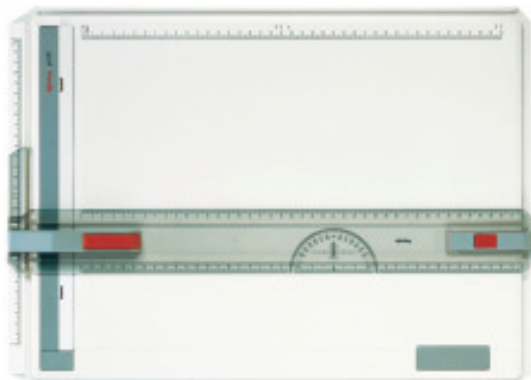

ROTRING Zeichenplatte profil A3 mit Arrietierung, S0213750

Artikelnummer: O126516

ROTRING Zeichenplatte profil A3 mit Arrietierung, S0213750

Hersteller: -

PROFIL - Schulzeichenplatten Zeichenplatte höchster Qualität mit L-förmiger Zeichenschiene. Stabiler Plattenkörper aus schlagfestem, beständigem Material. Parallel-Zeichenschiene mit STOP-and-GO-Mechanik. Ausserdem besitzt die Zeichenplatte eine Magnetklemmschiene.

Typ Zeichenplatten Farbe grau Masseinheiten mm Set nein Inhalt 1

Preis: CHF 121.45

Im Shop aufgenommen am Freitag, 22. November 2019