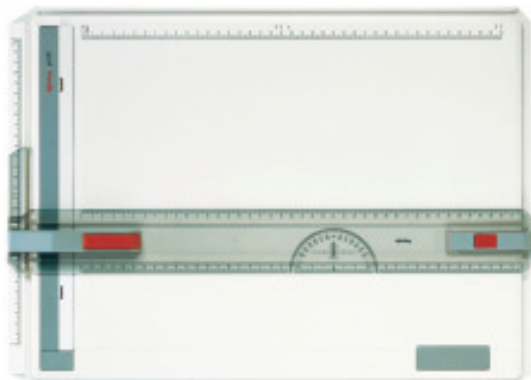

**ROTRING Zeichenplatte profil A3 mit Arrietierung, S0213750**

Artikelnummer: O126516

ROTRING Zeichenplatte profil A3 mit Arrietierung, S0213750

Hersteller: -

PROFIL - Schulzeichenplatten Zeichenplatte höchster Qualität mit L-förmiger Zeichenschiene. Stabiler Plattenkörper aus schlagfestem, beständigem Material. Parallel-Zeichenschiene mit STOP-and-GO-Mechanik. Ausserdem besitzt die Zeichenplatte eine Magnetklemmschiene.

Typ Zeichenplatten Farbe grau Masseinheiten mm Set nein Inhalt 1

**Preis: CHF 121.45**

---

Im Shop aufgenommen am Freitag, 22. November 2019