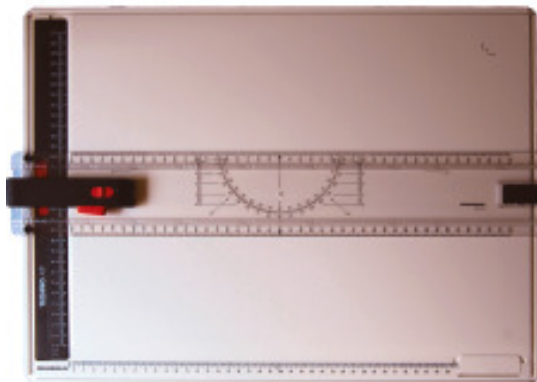

RUMOLD Zeichenplatte Techno A3, 352110

Artikelnummer: O126466

RUMOLD Zeichenplatte Techno A3, 352110

Hersteller: -

TECHNO - Zeichenplatten für Format: A3 RUMOLD Techno-Zeichenplatte incl. Parallel-Zeichenschiene mit Feststellautomatik für punktgenaues Arretieren und Freischalten, mit 4-fach Skalierung, gegenläufigem Winkelmesser und Parallellinien. Gerasterte Führungsnuten zum Halten, Führen und Schraffieren mit Techno-Zubehör. Diese Zeichenplatte ist für Rechts- und Linkshänder geeignet. Die mechanische Papier-Klemmleiste mit stufenlos wirkender Schiebetaste hält zuverlässig dünnes oder stärkeres Zeichenpapier. Mit Massskala 1:1 und 1:2 und Zirkelabgreifeteilung. Optimale Rutschfestigkeit der Platte auf dem Arbeitstisch. Auf der Rückseite befinden sich Haltezapfen für TECHNO-Schablonen. • Inclusive Parallel-Zeichenschiene • Für Rechts- und Linkshänder geeignet • Material: schlagfester Kunststoff • Auf der Rückseite Haltezapfen für TECHNO-Schablonen
Typ Zeichenplatten Farbgrau Masseinheiten 1:1 1:2 Set je Inhalt 1