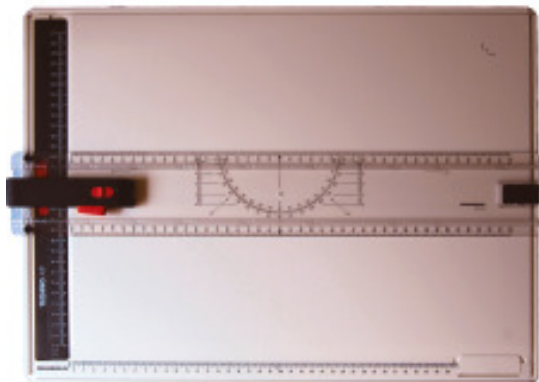

RUMOLD Zeichenplatte Techno A3, 352110

Artikelnummer: O126466

RUMOLD Zeichenplatte Techno A3, 352110

Hersteller: -

TECHNO - Zeichenplatten für Format: A3 RUMOLD Techno-Zeichenplatte incl. Parallel-Zeichenschiene mit Feststellautomatik für punktgenaues Arretieren und Freischalten, mit 4-fach Skalierung, gegenläufigem Winkelmesser und Parallellinien. Gerasterte Führungsnuten zum Halten, Führen und Schraffieren mit Techno-Zubehör. Diese Zeichenplatte ist für Rechts- und Linkshänder geeignet. Die mechanische Papier-Klemmleiste mit stufenlos wirkender Schiebetaste hält zuverlässig dünnes oder stärkeres Zeichenpapier. Mit Massskala 1:1 und 1:2 und Zirkelabgreifeteilung. Optimale Rutschfestigkeit der Platte auf dem Arbeitstisch. Auf der Rückseite befinden sich Haltezapfen für TECHNO-Schablonen. • Inclusive Parallel-Zeichenschiene • Für Rechts- und Linkshänder geeignet • Material: schlagfester Kunststoff • Auf der Rückseite Haltezapfen für TECHNO-Schablonen
Typ Zeichenplatten Farbgrau Masseinheiten 1:1 1:2 Set je Inhalt 1