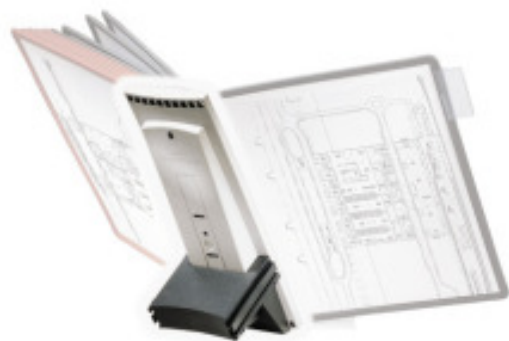

DURABLE Erweiterungsmodul SHERPA 10 anthrazit/grau, 562457

Artikelnummer: O123344

DURABLE Erweiterungsmodul SHERPA 10 anthrazit/grau, 562457

Hersteller: -

SHERPA - Modulständer
Gezielt Informationen abrufen ohne unnötigen Zeitverlust: Ein wichtiges Kriterium für alle Branchen. Mit den Sichttafel-Systemen SHERPA, FUNCTION und VARIO findet jeder schnell was er sucht. Sei es auf dem Tisch, an der Wand oder auf dem Boden - die Informations- und Präsentationsträger von DURABLE bieten mit ihren verschiedenen Aufnahme-Elementen und den jeweils passenden Sichttafeln eine Vielzahl von Komplett- und Individuallösungen für alle denkbaren Einsatzbereiche.

- Extrem stabil (aus glasfaserverstärktem Polyamid)
- Einfach und schnell beidseitig erweiterbar durch Steckverbindung
- Sichttafeln: stabiler, voll umlaufender, farbiger Profilrahmen, reflexionsarme PP-Folie, dokumentenecht und scannertauglich, leicht recyclebar