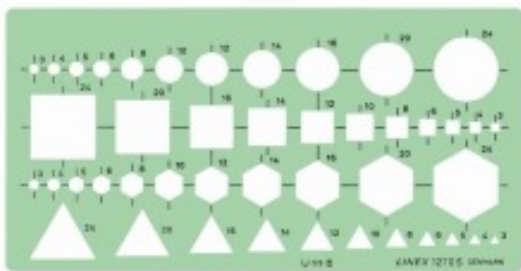

LINEX Kombinationsschablone geometrische Grundfiguren, 588500L

Artikelnummer: O123081

LINEX Kombinationsschablone geometrische Grundfiguren, 588500L

Hersteller: -

Kombinationsschablone Die LINEX Kombinationsschablone enthält eine Auswahl von Kreisen, Sechsecken, Vierecken und Dreiecken zum skizzieren. Mit cm-Einteilungen auf einer Seite. • Format: 195x100mm • Farbe: grün transparent • Eigenschaften: SBS (Styrol) • Anwendung: für und mit Tuschfüller Tuschenoppen TypSchablone Länge 19.5cm Farbe grün Set nein Inhalt 1