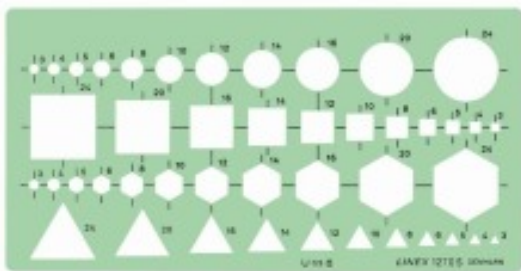

LINEX Kombinationsschablone geometrische Grundfiguren, 588500L

Artikelnummer: O123081

LINEX Kombinationsschablone geometrische Grundfiguren, 588500L

Hersteller: -

Kombinationsschablone Die LINEX Kombinationsschablone enthält eine Auswahl von Kreisen, Sechsecken, Vierecken und Dreiecken zum skizzieren. Mit cm-Einteilungen auf einer Seite. • Format: 195x100mm • Farbe: grün transparent • Eigenschaften: SBS (Styrol) • Anwendung: für und mit Tuschfüller Tuschenoppen

TypSchablone Länge 19.5cm Farbe grün Set nein Inhalt 1

Preis: CHF 9.55 [inkl. 8.1% MwSt]

Im Shop aufgenommen am Freitag, 22. November 2019